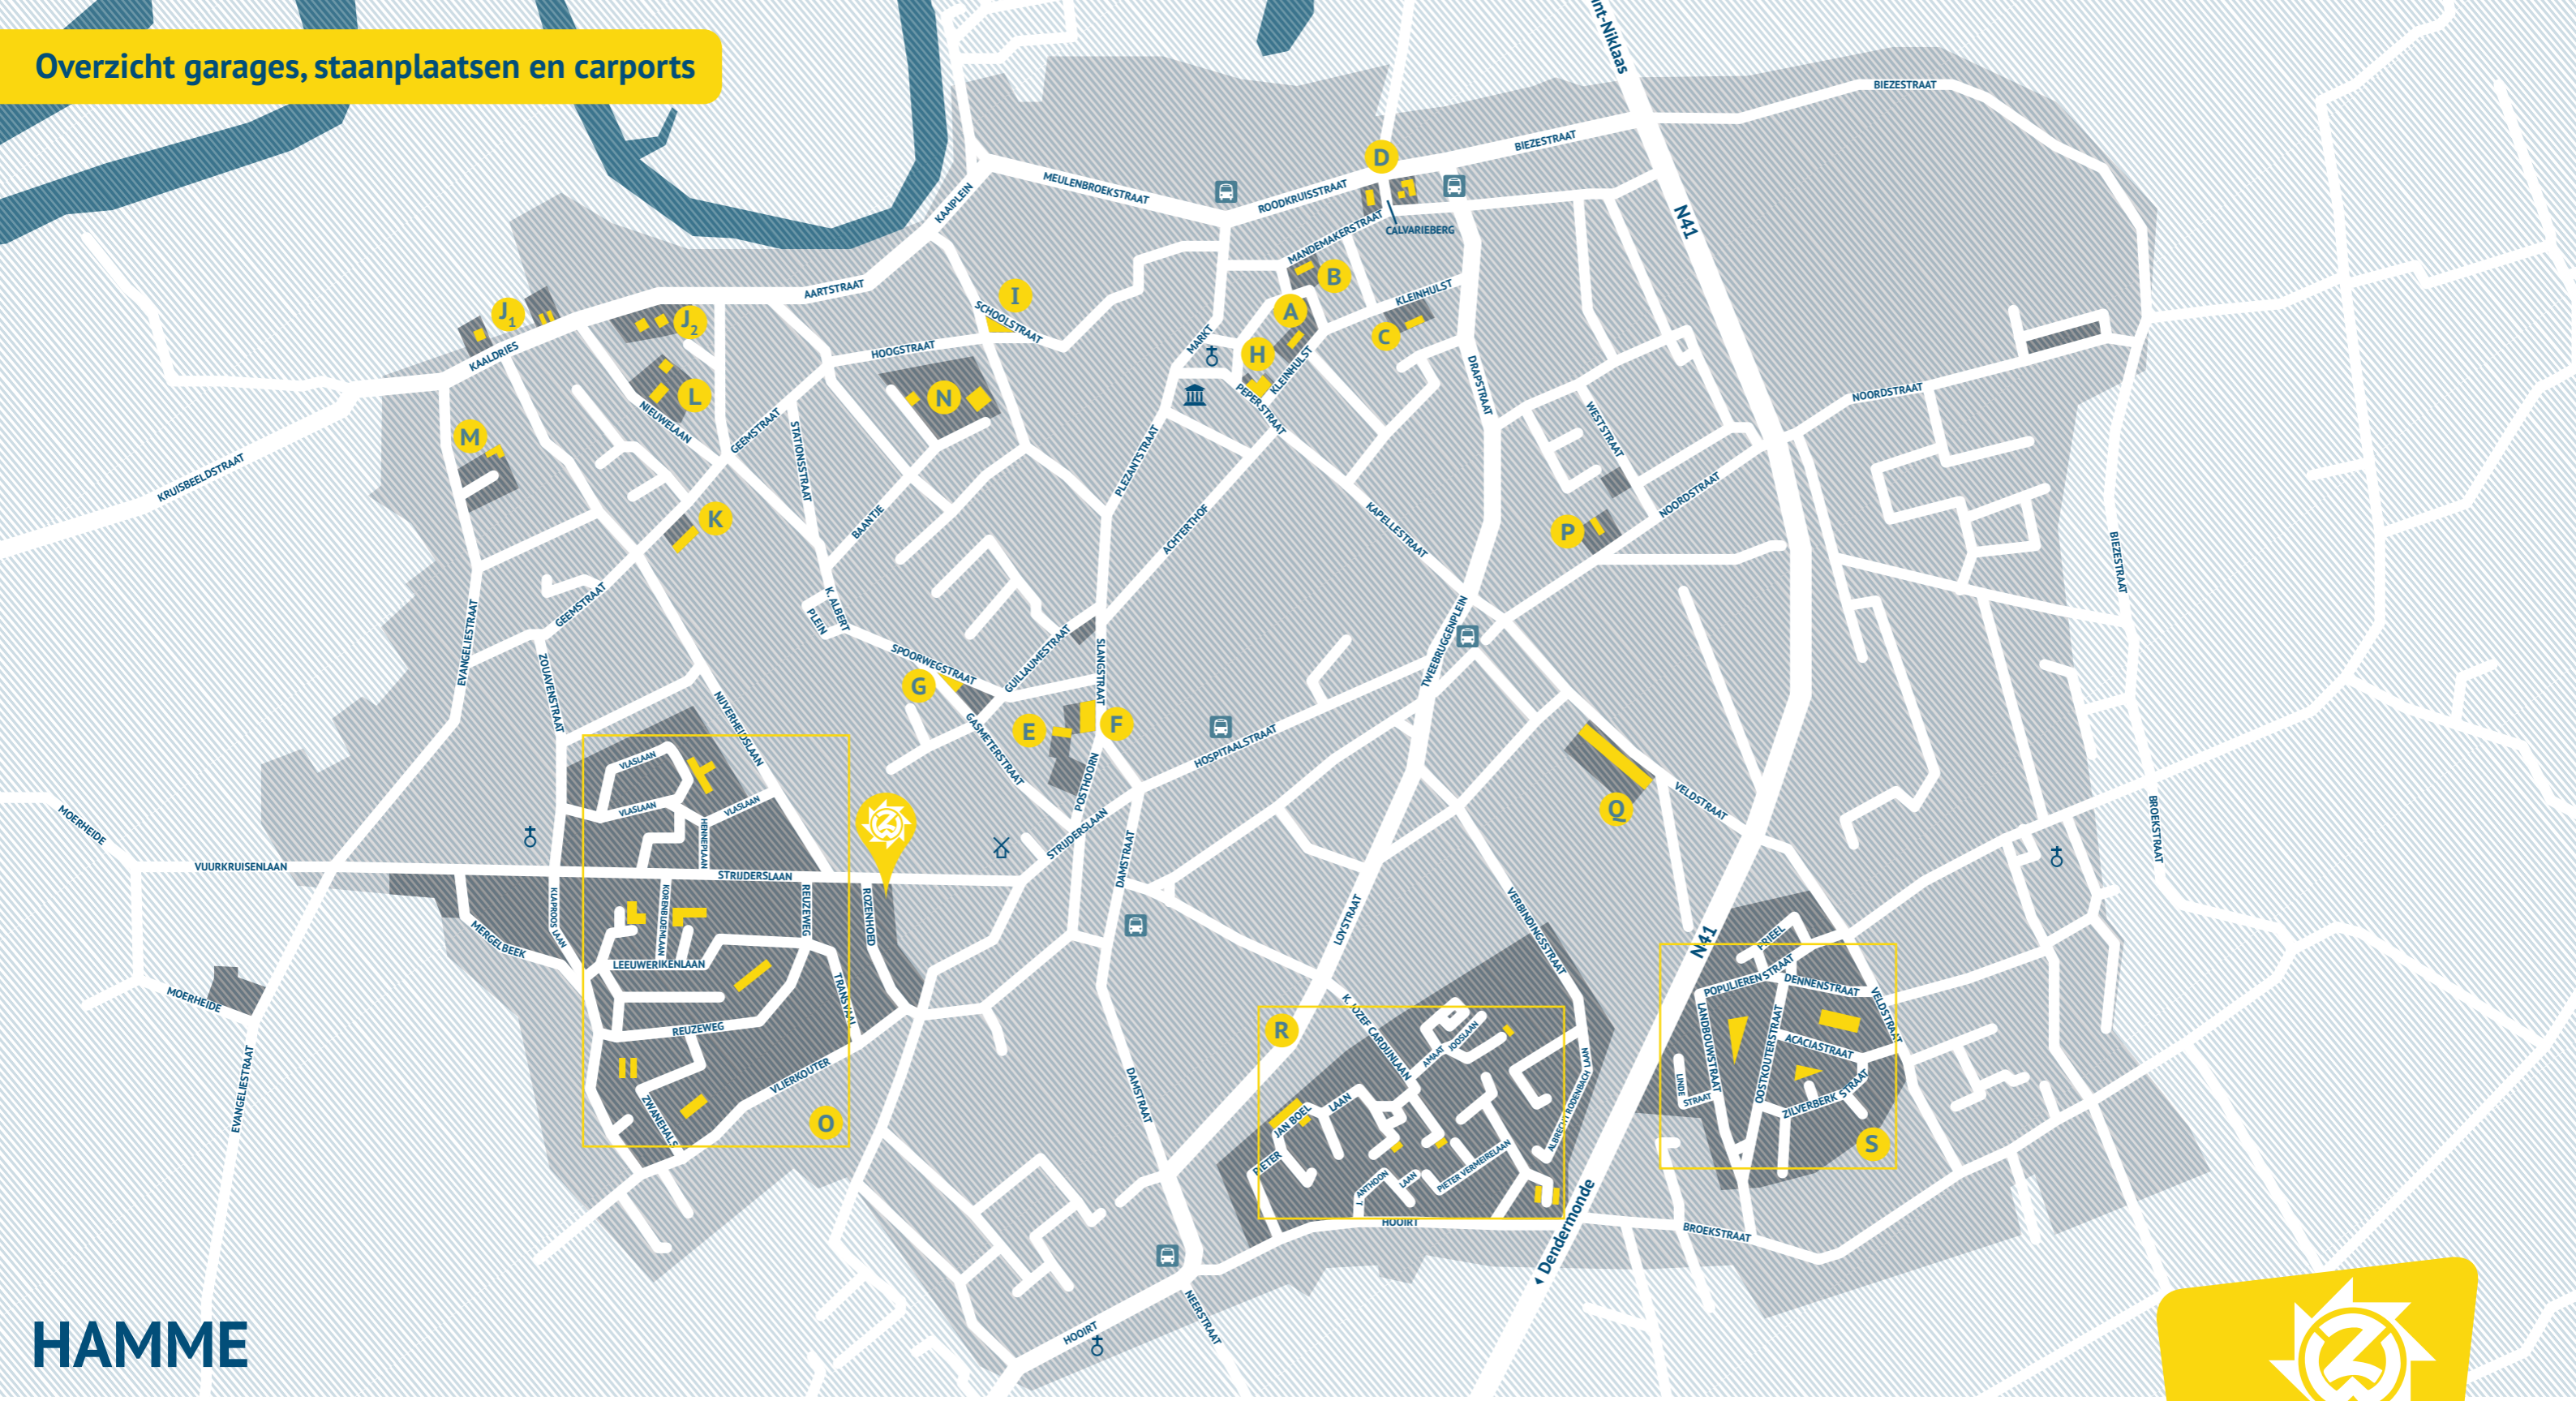

Overzicht garages, staanplaatsen en carports

HAMME

- A** Kleinhulst carports
- B** Mandemakerstraat garages
- C** Kleinhulst garages
- D** Calvarieberg garages
- E** Posthoorn staanplaatsen
- F** Slangstraat staanplaatsen
- G** Gasmeterstraat en Spoorwegstraat garages
- H** Peperstraat Marktplein staanplaatsen
- I** Schoolstraat staanplaatsen
- J** Kaaldries 1 - garages 104-117
2 - garages 118-132
- K** Geemstraat garages
- L** Zonnehof en Nieuwelaan garages en carports
- M** Gezusters De Grevehof garages
- N** Le Lis garages
- O** Vlierkouter garages - zie ommezijde
- P** Noordstraat garages
- Q** Veldstraat staanplaatsen
- R** Vigor Wuitens garages - zie ommezijde
- S** Oostkouterwijk garages en staanplaatsen - zie ommezijde

Rozenhoed 1
9220 Hamme
052-470 471
inschrijvingen@dezonnigewoonst.be